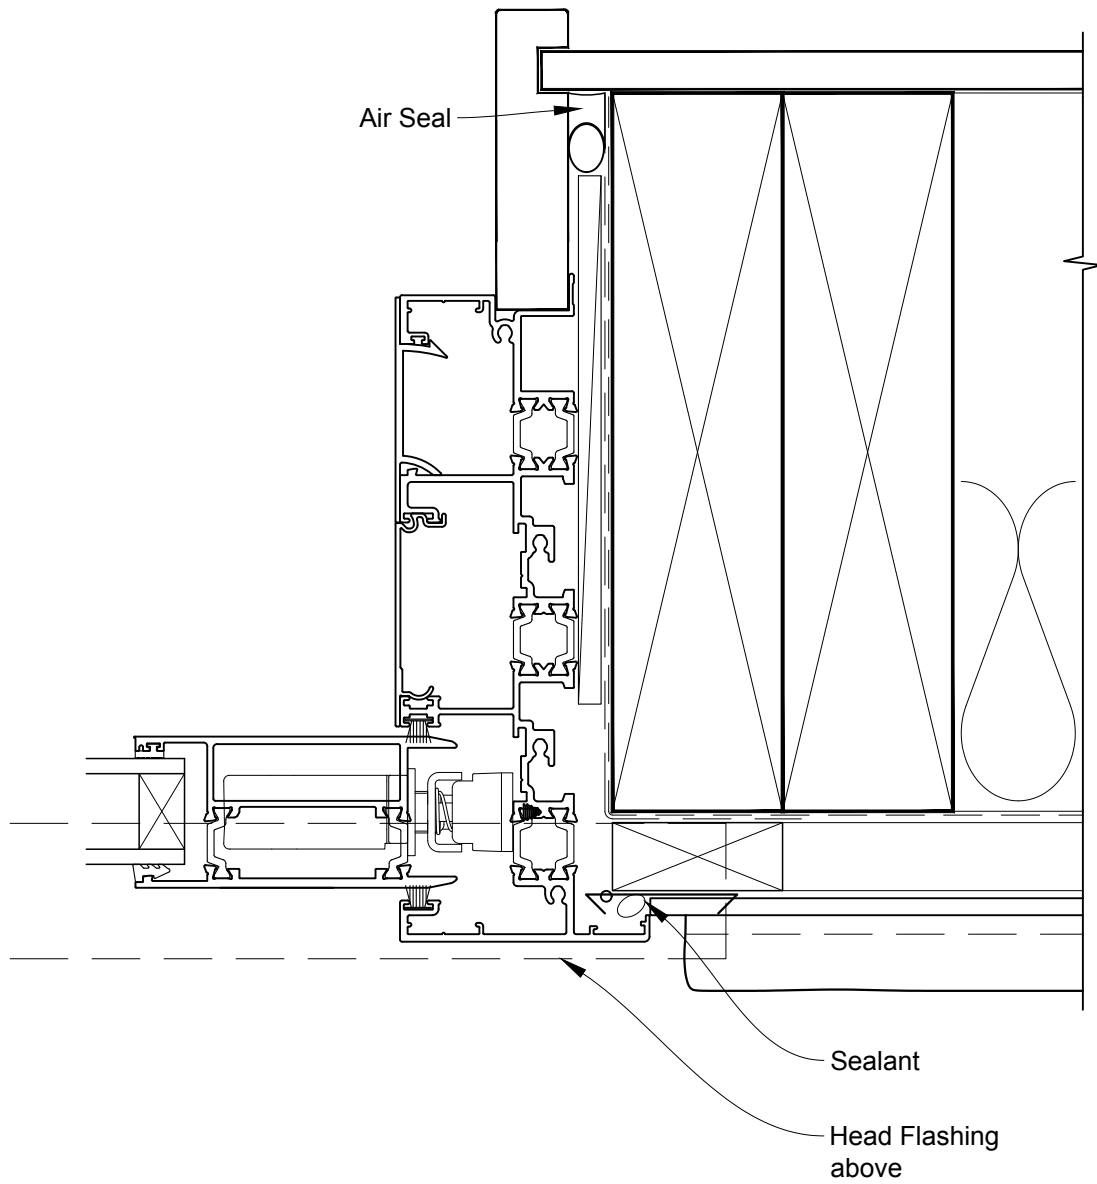

INSTALLATION DETAIL - METRO THERMAL HEART MULTISLIDER WINDOW ON STUCCO CAVITY CONSTRUCTION

Date: 01.09.16

Scale: 1:2

CAD Ref.: MTMWST-CH

INSTALLATION DETAIL - METRO THERMAL HEART MULTISLIDER WINDOW ON STUCCO CAVITY CONSTRUCTION

Date: 01.09.16

Scale: 1:2

CAD Ref.: MTMWST-CJ

INSTALLATION DETAIL - METRO THERMAL HEART MULTISLIDER WINDOW ON STUCCO CAVITY CONSTRUCTION

Date: 01.09.16

Scale: 1:2

CAD Ref.: MTMWST-CS

INSTALLATION DETAIL - METRO THERMAL HEART MULTISLIDER WINDOW ON STUCCO CAVITY CONSTRUCTION

Date: 01.09.16

Scale: 1:2

CAD Ref.: MTMWST-CS2