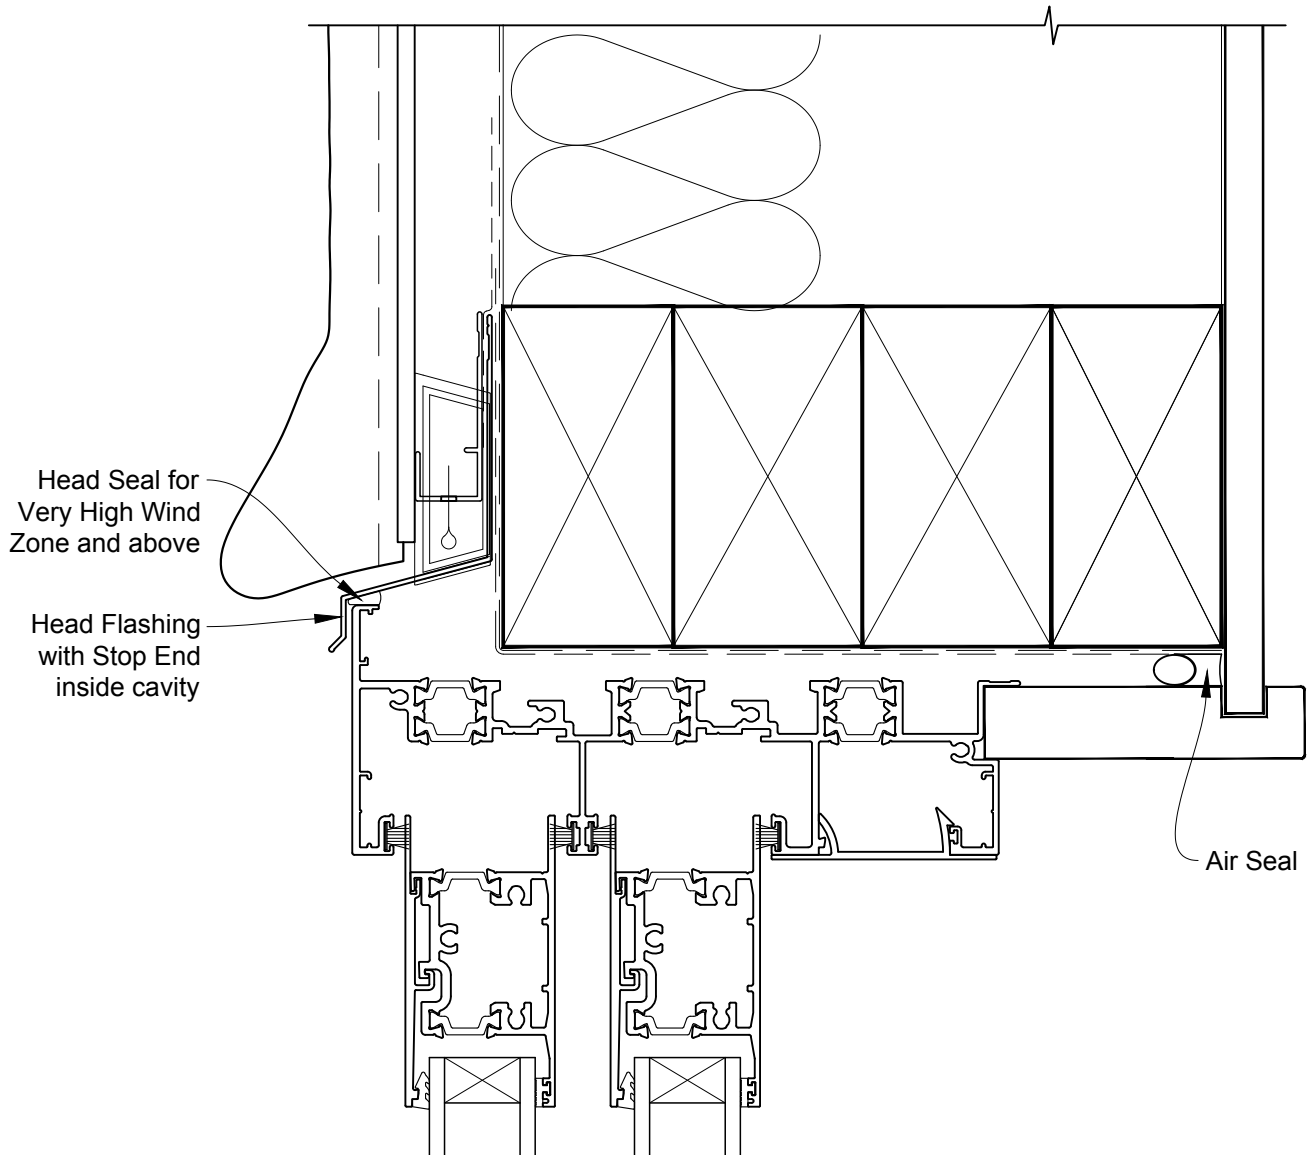

INSTALLATION DETAIL - METRO THERMAL HEART MULTISLIDER WINDOW ON STUCCO CAVITY CONSTRUCTION

Date: 01.09.16

Scale: 1:2

CAD Ref.: MTMWST-CH

INSTALLATION DETAIL - METRO THERMAL HEART MULTISLIDER WINDOW ON STUCCO CAVITY CONSTRUCTION

Date: 01.09.16

Scale: 1:2

CAD Ref.: MTMWST-CJ

INSTALLATION DETAIL - METRO THERMAL HEART MULTISLIDER WINDOW ON STUCCO CAVITY CONSTRUCTION

Date: 01.09.16

Scale: 1:2

CAD Ref.: MTMWST-CS

INSTALLATION DETAIL - METRO THERMAL HEART MULTISLIDER WINDOW ON STUCCO CAVITY CONSTRUCTION

Date: 01.09.16

Scale: 1:2

CAD Ref.: MTMWST-CS2