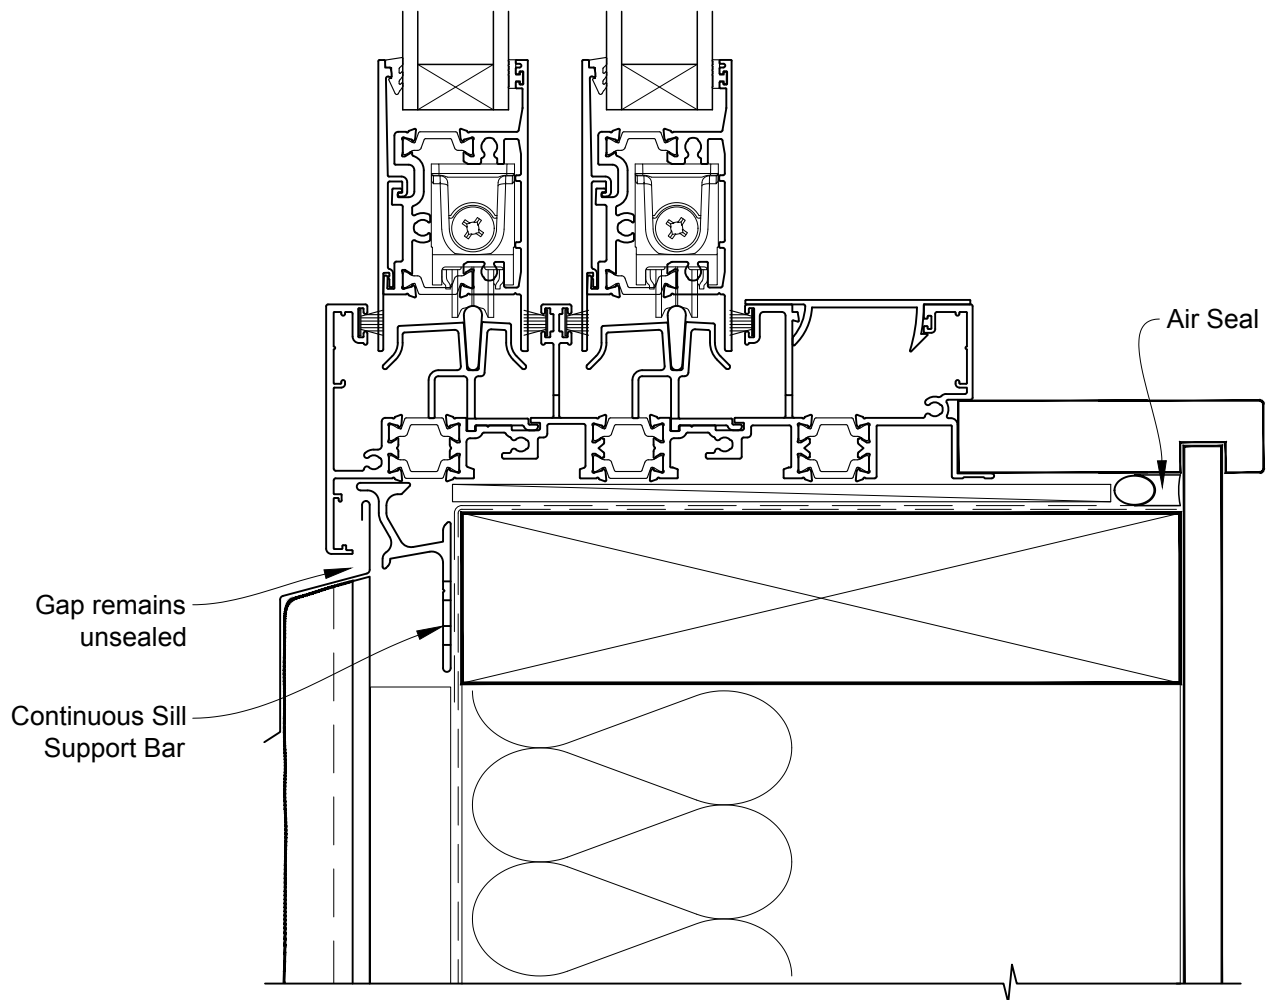

INSTALLATION DETAIL - METRO THERMAL HEART MULTISLIDER WINDOW ON STUCCO CAVITY CONSTRUCTION

Date: 01.09.16

Scale: 1:2

CAD Ref.: MTMWST-CH

INSTALLATION DETAIL - METRO THERMAL HEART MULTISLIDER WINDOW ON STUCCO CAVITY CONSTRUCTION

Date: 01.09.16

Scale: 1:2

CAD Ref.: MTMWST-CJ

INSTALLATION DETAIL - METRO THERMAL HEART MULTISLIDER WINDOW ON STUCCO CAVITY CONSTRUCTION

Date: 01.09.16

Scale: 1:2

CAD Ref.: MTMWST-CS

INSTALLATION DETAIL - METRO THERMAL HEART MULTISLIDER WINDOW ON STUCCO CAVITY CONSTRUCTION

Date: 01.09.16

Scale: 1:2

CAD Ref.: MTMWST-CS2