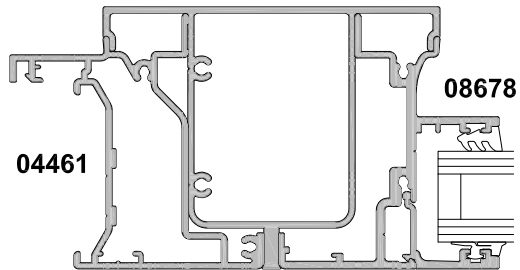

**METRO SERIES**  
**HINGED DOOR**  
**COUPLING OPTIONS**

**CROSS SECTION**

Date 01.06.11 Scale 1:2

**04440**  
180° COUPLING BAR

**04443**  
135° COUPLING BAR

**04444**  
90° COUPLING BAR