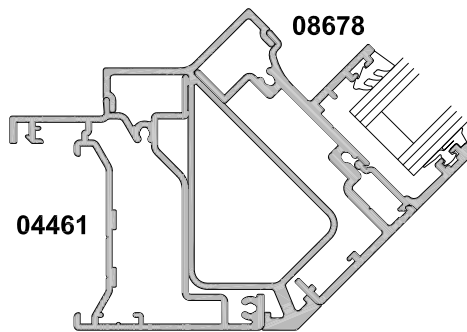

**METRO SERIES**  
**HINGED DOOR**  
**COUPLING OPTIONS**

**CROSS SECTION**

Date 01.06.11 Scale 1:2

**04440**  
180° COUPLING BAR

**04443**  
135° COUPLING BAR

**04444**  
90° COUPLING BAR