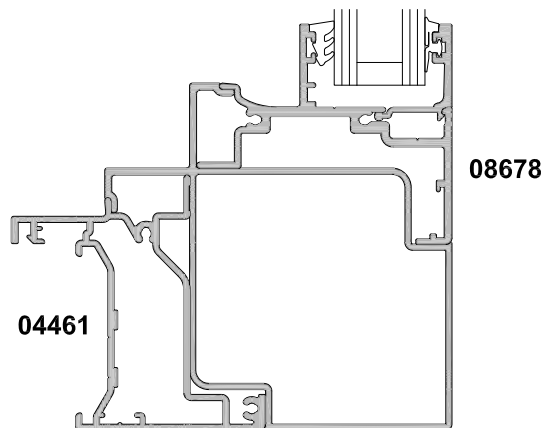

**METRO SERIES**  
**HINGED DOOR**  
**COUPLING OPTIONS**

**CROSS SECTION**

Date 01.06.11 Scale 1:2

**04440**  
180° COUPLING BAR

**04443**  
135° COUPLING BAR

**04444**  
90° COUPLING BAR