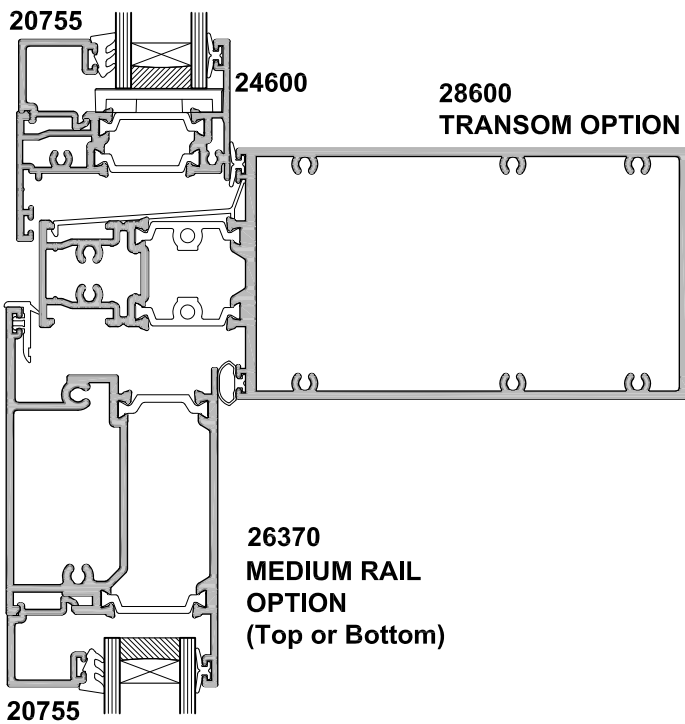

**56mm WINDOW
PLATFORM OPTION**

**28600
TRANSOM OPTION**

**26370
MEDIUM RAIL
OPTION
(Top or Bottom)**

SECTION A-A

**44mm WINDOW
PLATFORM OPTION**

COUPLER OPTION

**26370
MEDIUM RAIL
OPTION
(Top or Bottom)**