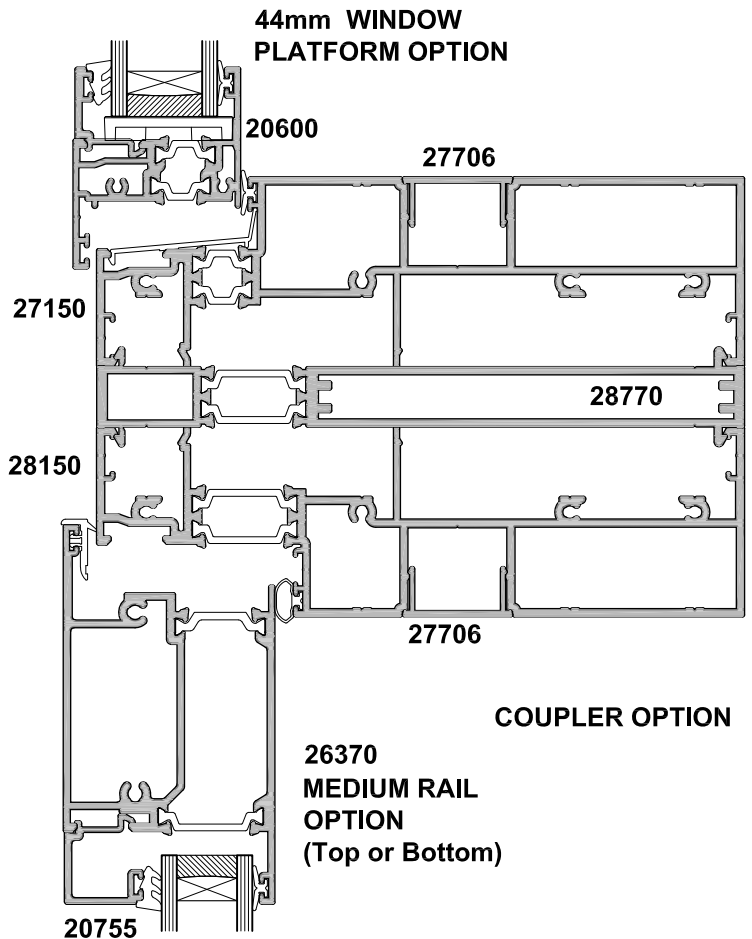

**56mm WINDOW
PLATFORM OPTION**

**28600
TRANSOM OPTION**

**26370
MEDIUM RAIL
OPTION
(Top or Bottom)**

SECTION A-A

**44mm WINDOW
PLATFORM OPTION**

COUPLER OPTION

**26370
MEDIUM RAIL
OPTION
(Top or Bottom)**