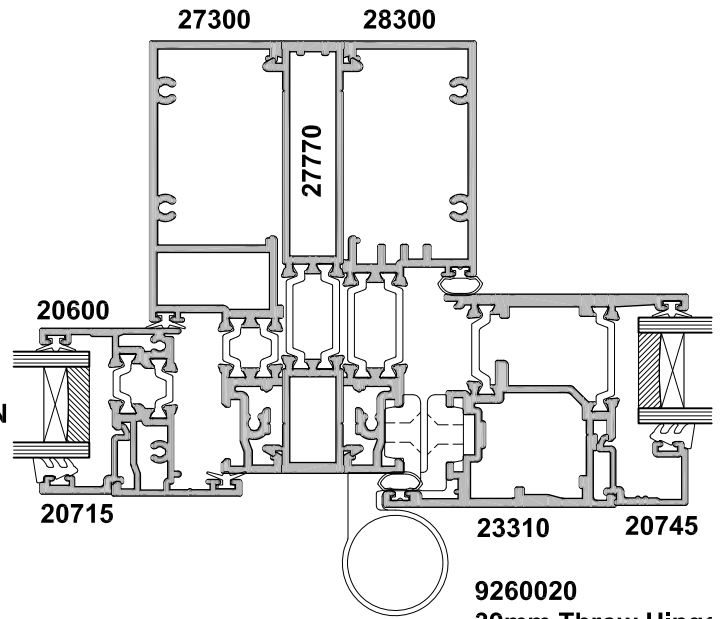

COUPLE OPTION

**FLANGE INFILL
OPTION**

**44mm WINDOW
PLATFORM OPTION**

MULLION OPTION

**FLANGE INFILL
OPTION**

**56mm WINDOW
PLATFORM OPTION**