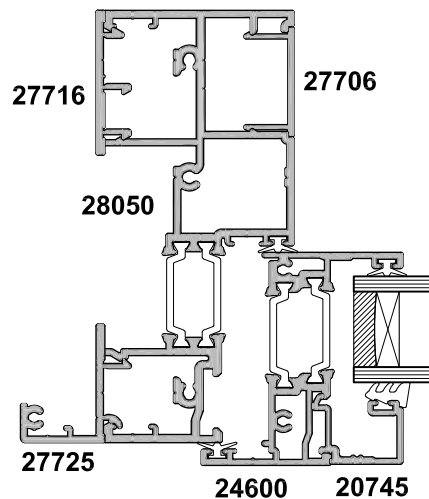

COUPLE OPTION

**FLANGE INFILL
OPTION**

**44mm WINDOW
PLATFORM OPTION**

MULLION OPTION

**FLANGE INFILL
OPTION**

**56mm WINDOW
PLATFORM OPTION**