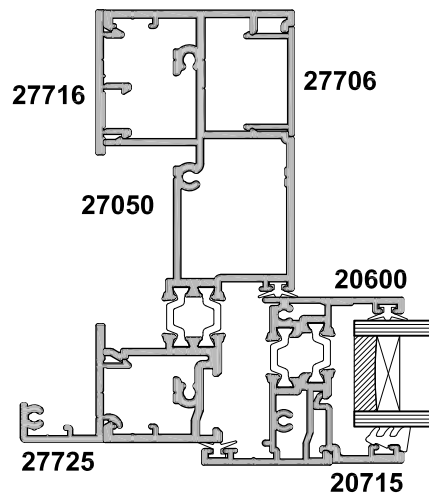

COUPLE OPTION

**FLANGE INFILL
OPTION**

**44mm WINDOW
PLATFORM OPTION**

MULLION OPTION

**FLANGE INFILL
OPTION**

**56mm WINDOW
PLATFORM OPTION**