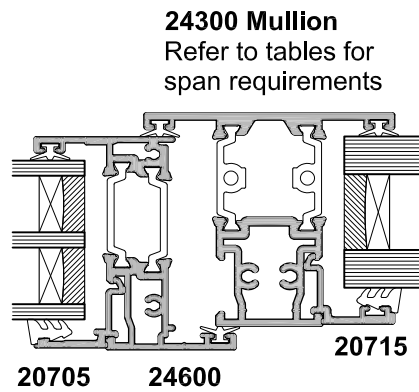

SECTION A-A

**TRIPLE GLAZE
OPTION**

90° CORNER POST