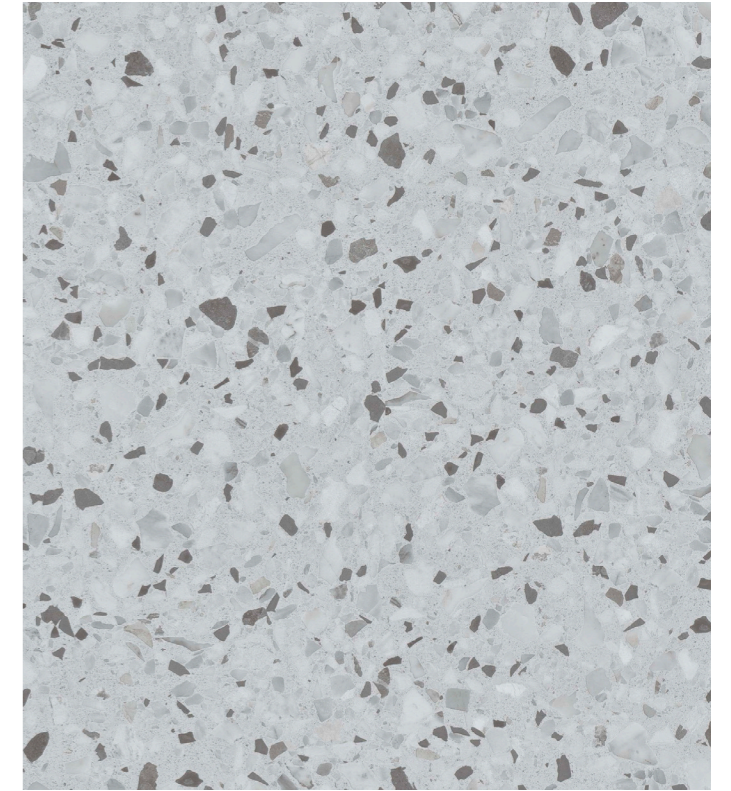

Sierra Soft White | 3L400539

457 x 457 mm

Concrete | 3L223204

457 x 457 mm

Slate | 3L233174

457 x 457 mm

Firenze Terrazzo | 3L258114

914 x 457 mm