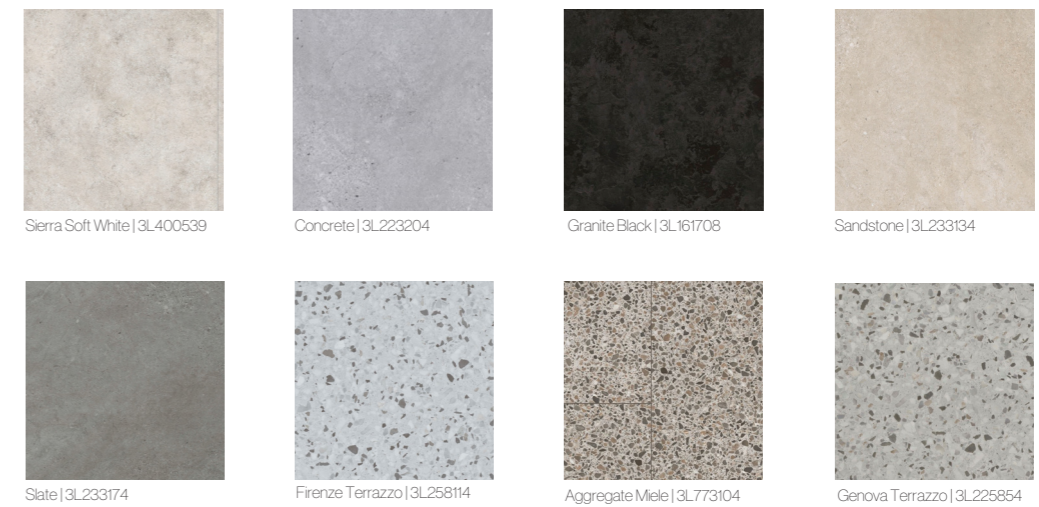

Collection