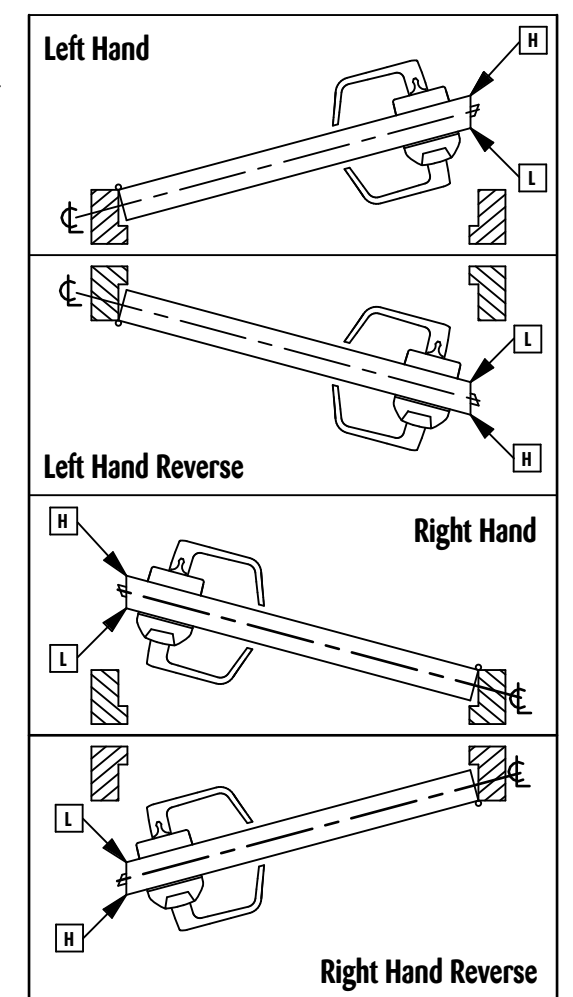

**Handing and Bevel**  
 [H] High Bevel [L] Low Bevel

**E-PLEX® 2000**  
**2 3/4" (70 mm) Backset**

2941 Indiana Avenue  
 Winston-Salem, NC 27105 USA  
 Tel: (800) 849-8324 (336) 725-1331  
 Fax: (800) 346-9640 (336) 725-3269