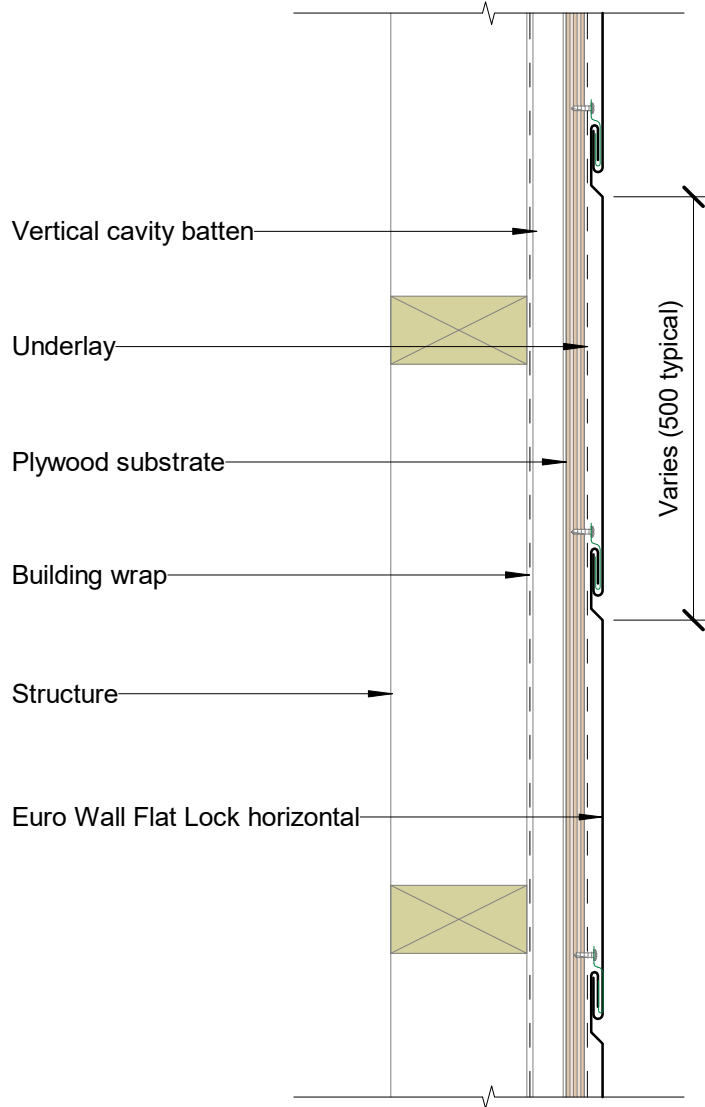

Euro Wall Flat Lock Horizontal

Scale 1:2

Scale 1:5