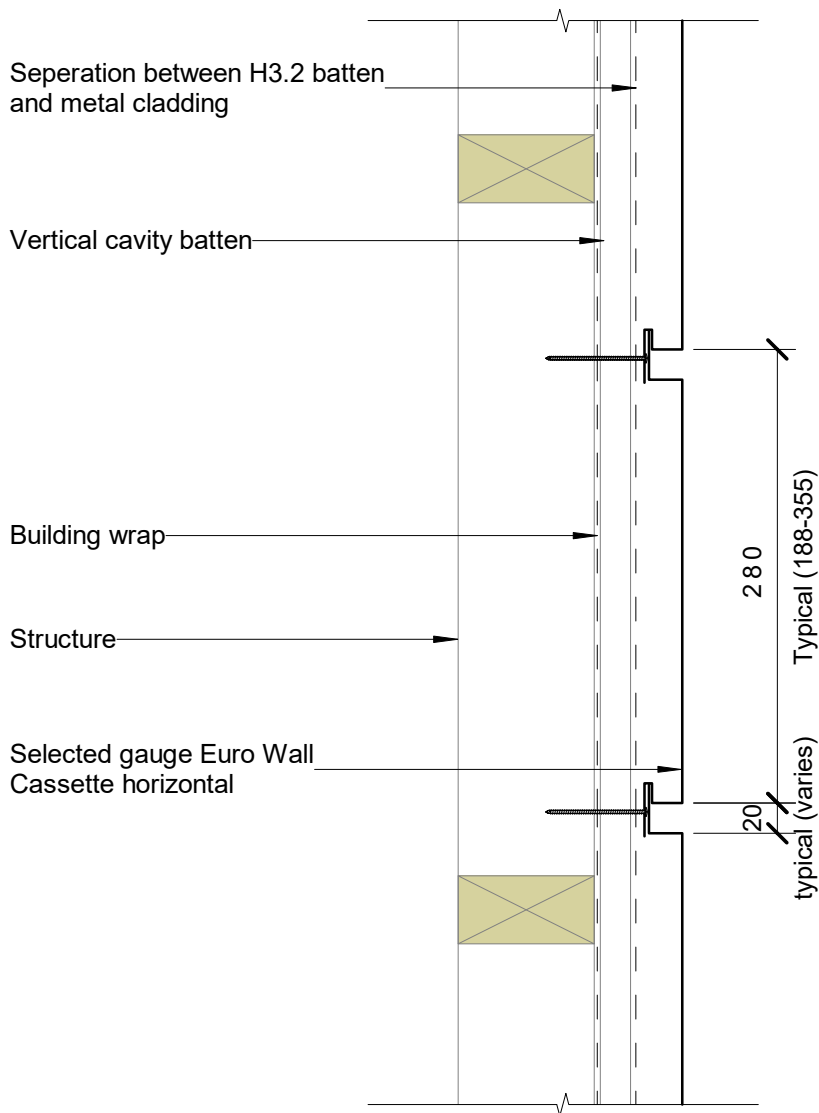

Euro Wall Cassette horizontal

Scale 1:2

Scale 1:5