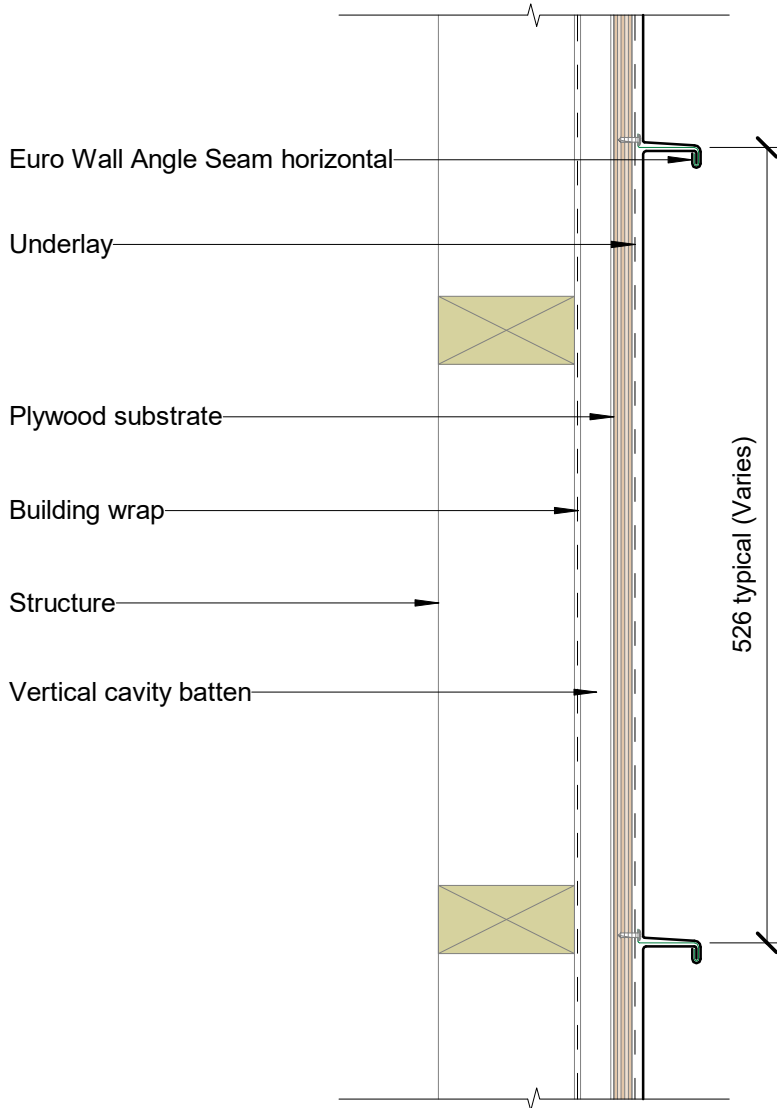

Euro Wall Angle Seam 25 Horizontal

Scale 1:2

Euro Wall Angle Seam 38 Horizontal

Scale 1:5