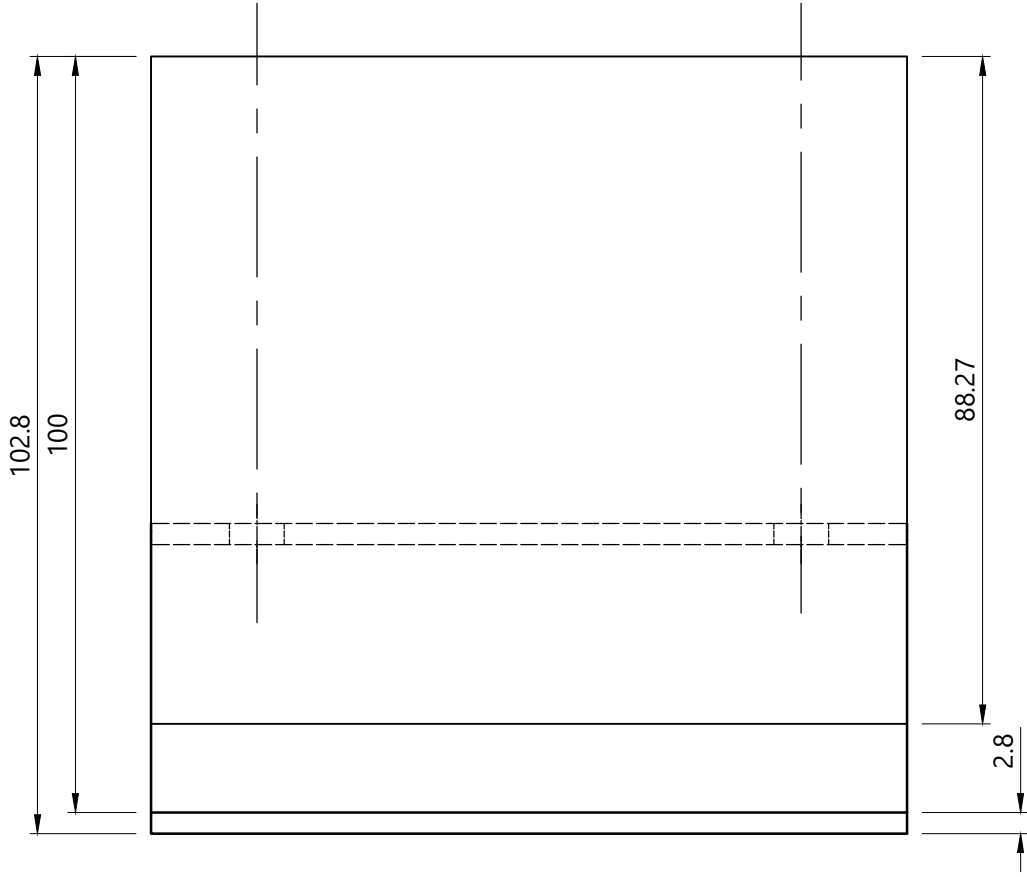

Scale
1:1

Revision	Weight	Scale 1 : 1	Date 27/02/2024	Components TMP 1003-01 TMP 540200-01
----------	--------	----------------	--------------------	--