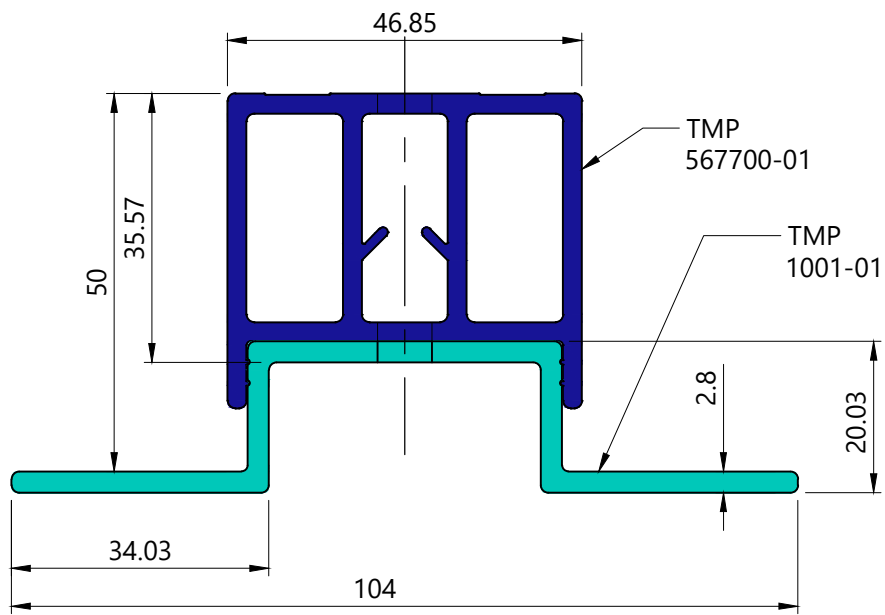

Scale  
1:1

Revision	Weight	Scale 1 : 1	Date 27/02/2024	Components TMP 1001-01 TMP 567700-01
----------	--------	----------------	--------------------	--

**TECHNOFORM**

Drawing Name  
50mm Thermal Isolator Assembly Section View

Size A4  
Page 2