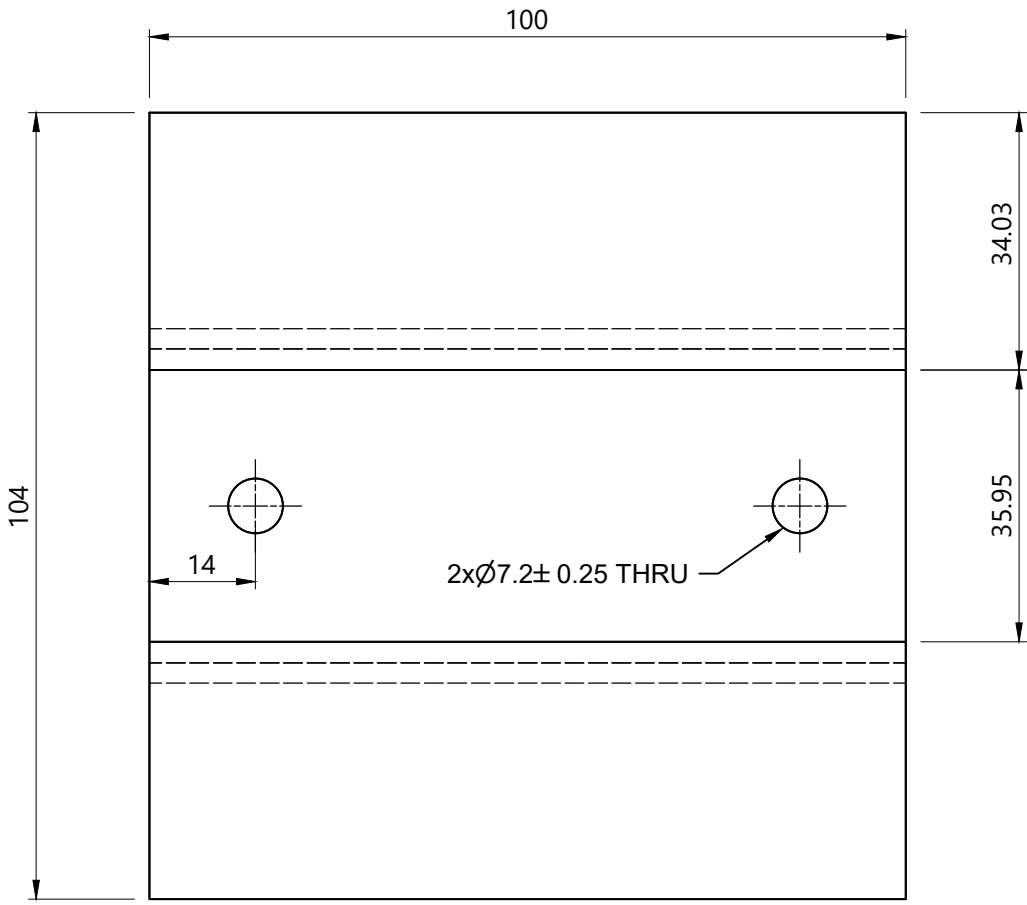

Scale
1:1

| | | | | |
|----------|--------|----------------|--------------------|--|
| Revision | Weight | Scale 1 : 1 | Date 27/02/2024 | Components TMP 1001-01 TMP 567700-01 |
|----------|--------|----------------|--------------------|--|