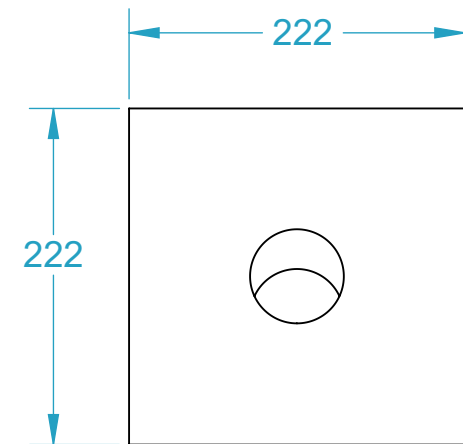

CODE	NAME	DN
2500.112	Overflow Round 65x300@5 Alluminium 5052	65
2500.113	Overflow Round 65x300@5 SS316	65

SECTION M-M