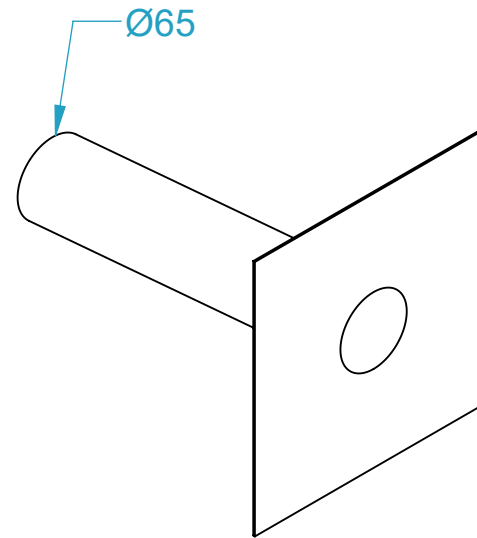

CODE	NAME	DN
2500.112	Overflow Round 65x300@5 Alluminium 5052	65
2500.113	Overflow Round 65x300@5 SS316	65

SECTION M-M