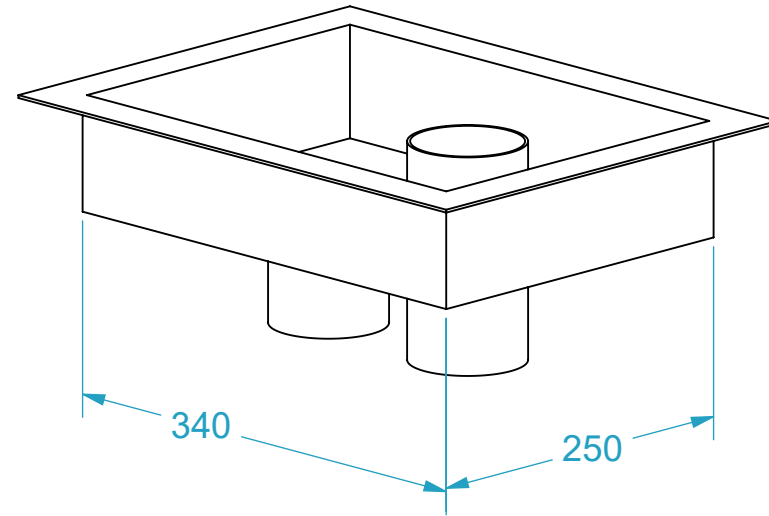

CODE	NAME	DN
2800.112	Sump 80mm 340x250x80 Alluminium 5052	80x80
2800.113	Sump 80mm 340x250x80 SS316	80x80

SECTION AY-AY