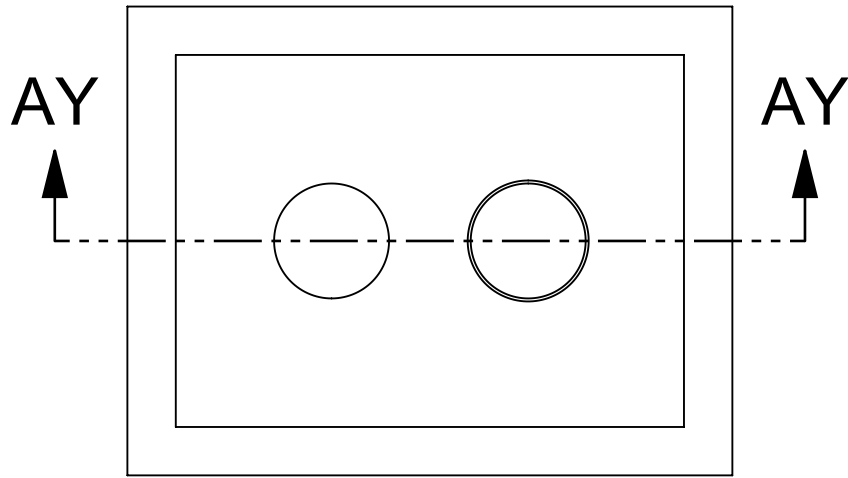

CODE	NAME	DN
2800.112	Sump 80mm 340x250x80 Alluminium 5052	80x80
2800.113	Sump 80mm 340x250x80 SS316	80x80

SECTION AY-AY