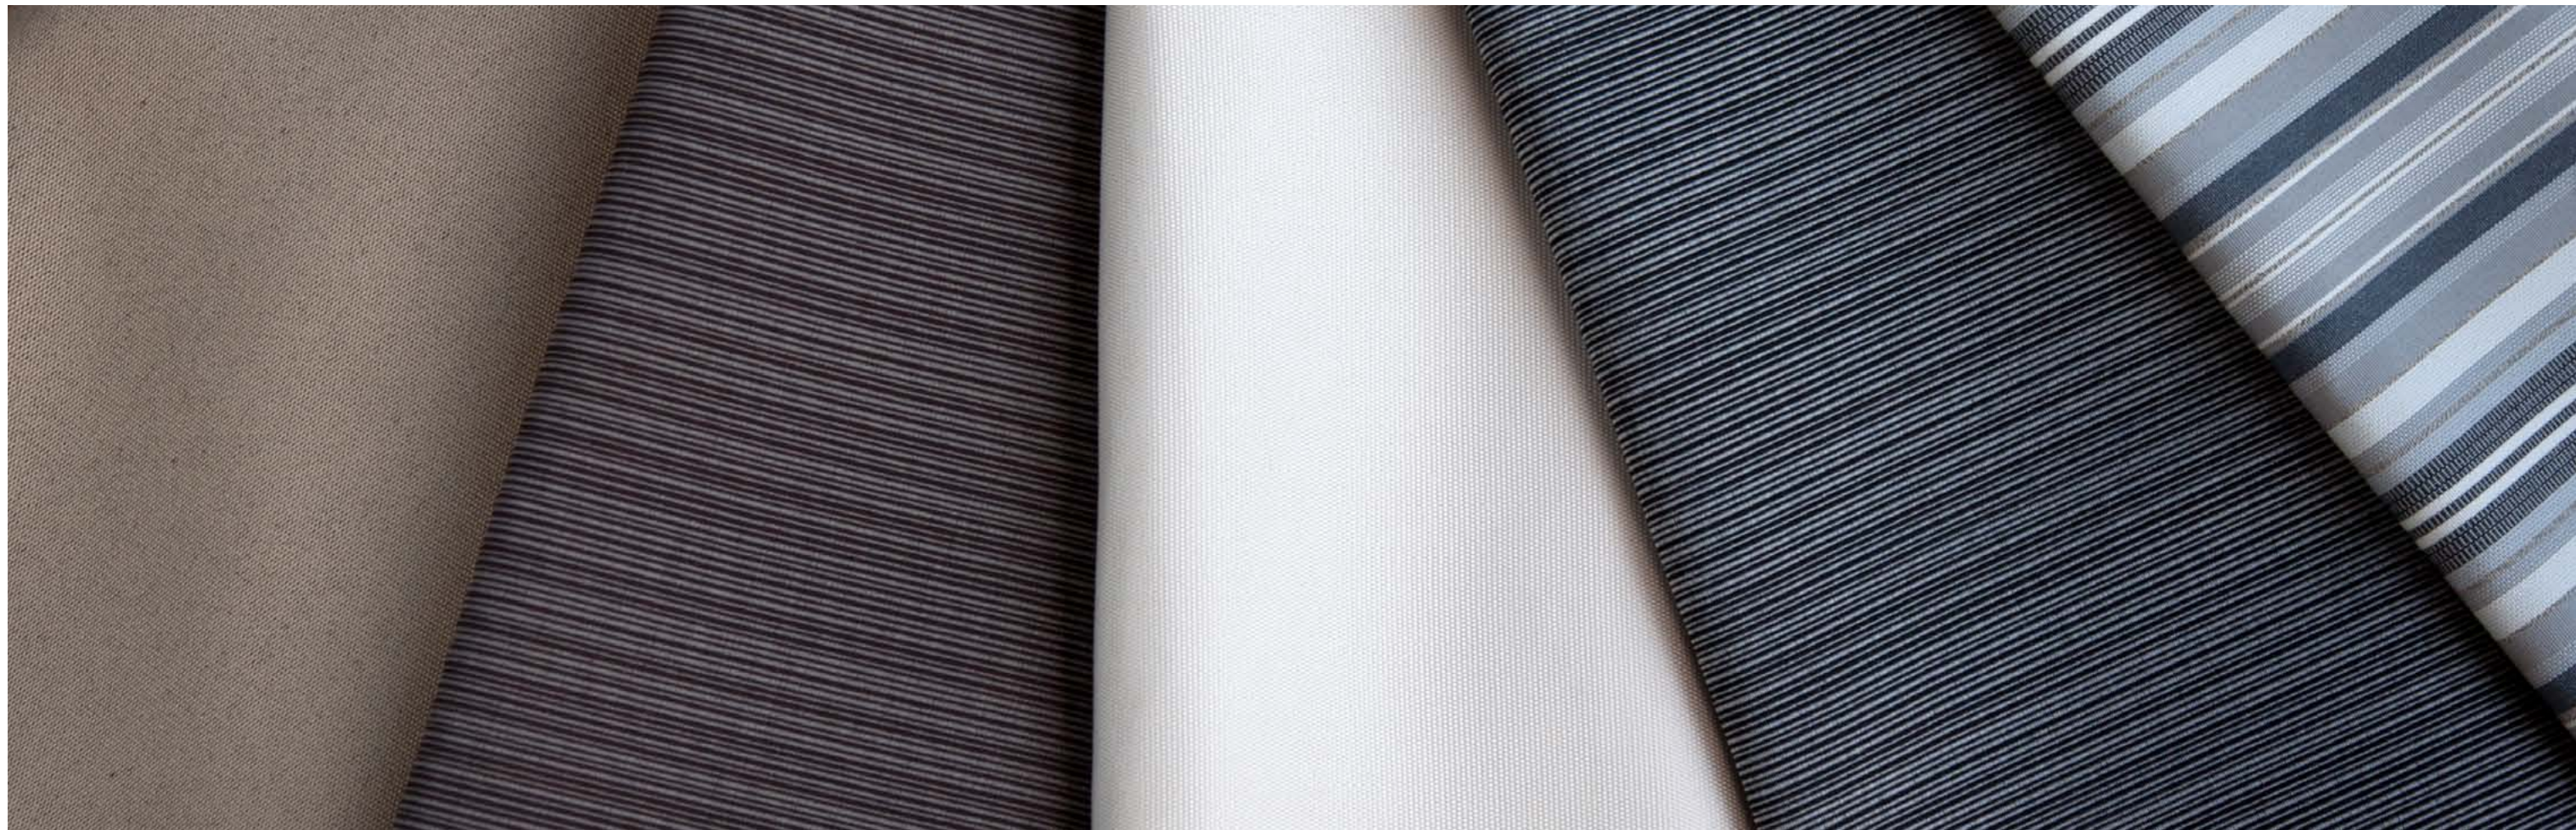

Perla
3735

Mineral
3729

Basalto
3730

Antracita
3731

Negro
3732

Width / Ancho	160 cm
Length / Longitud	50 ml

(agora)[®]

W H I T E & C O L O R S
C O L L E C T I O N