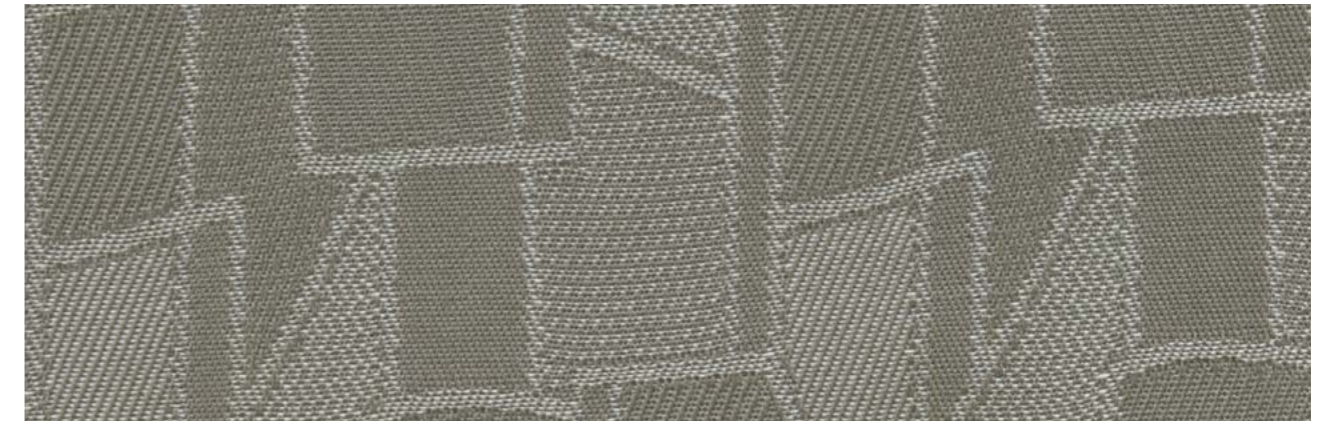

Marino
3723

Width / Ancho: 160 cm
Length / Longitud: 50 ml

Perla
3735

Width / Ancho: 160 cm
Length / Longitud: 50 ml

Genesis Perla
3768

Width / Ancho: 160 cm
Length / Longitud: 50 ml
Rapport: 41 cm x 29 cm