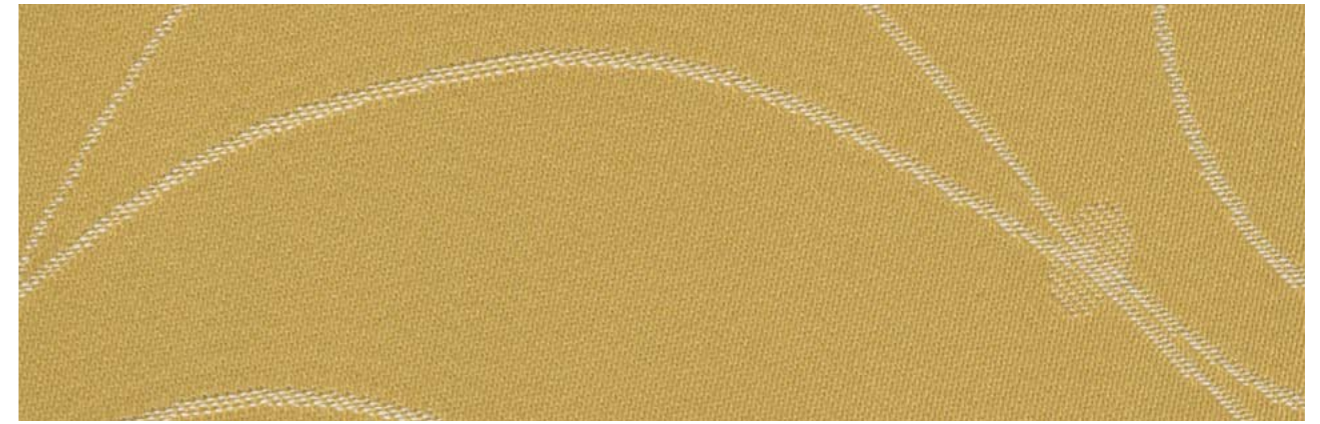

Vals Maiz
3750

Width / Ancho: 160 cm
Length / Longitud: 50 ml
Rapport: 58 cm x 90 cm