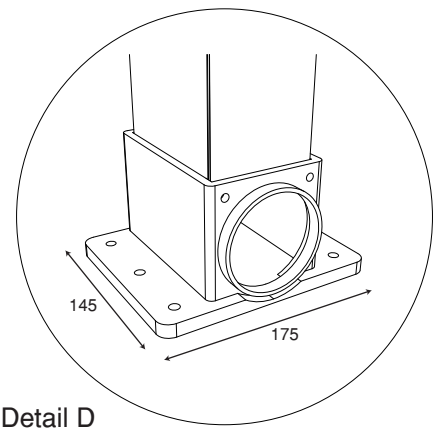

THREE MODULE
9M > 13M

Detail A

Detail C

Detail D

Detail B

Detail B-1

Projection(P)	3M	4M	5M	6M	7M	8M
Fabric Height(N)	425	440	450	465	495	560
Hood(L)	560	670	770	875	995	1080
Fall(A)	440	545	655	755	850	955