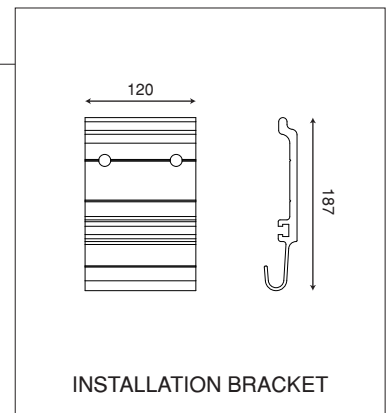

THREE MODULE
9M > 13M

Detail A

Detail C

Detail D

Detail B

Detail B-1

Projection(P)	3M	4M	5M	6M	7M	8M
Fabric Height(N)	425	440	450	465	495	560
Hood(L)	560	670	770	875	995	1080
Fall(A)	440	545	655	755	850	955