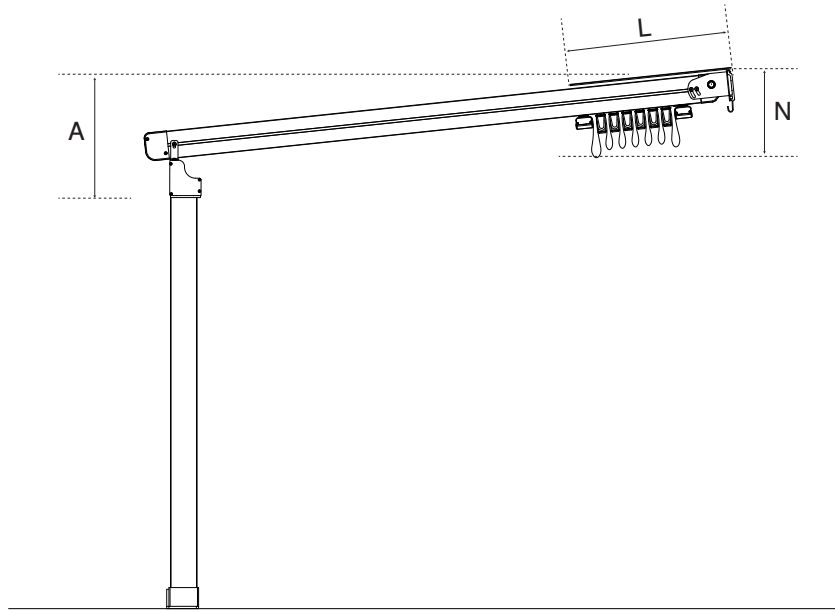

THREE MODULE
9M > 13M

Detail A

Detail C

Detail D

Detail B

Detail B-1

Projection(P)	3M	4M	5M	6M	7M	8M
Fabric Height(N)	425	440	450	465	495	560
Hood(L)	560	670	770	875	995	1080
Fall(A)	440	545	655	755	850	955