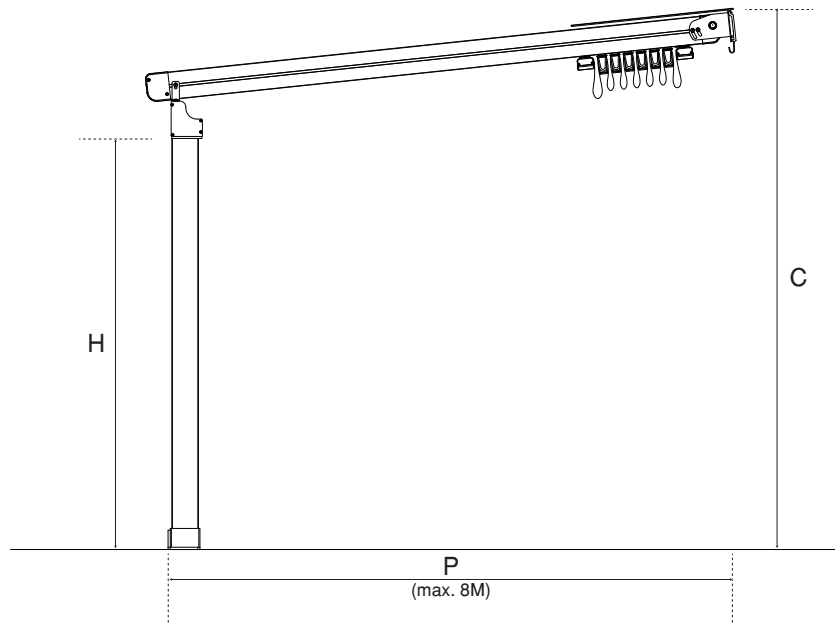

THREE MODULE
9M > 13M

Detail A

Detail C

Detail D

Detail B

Detail B-1

Projection(P)	3M	4M	5M	6M	7M	8M
Fabric Height(N)	425	440	450	465	495	560
Hood(L)	560	670	770	875	995	1080
Fall(A)	440	545	655	755	850	955