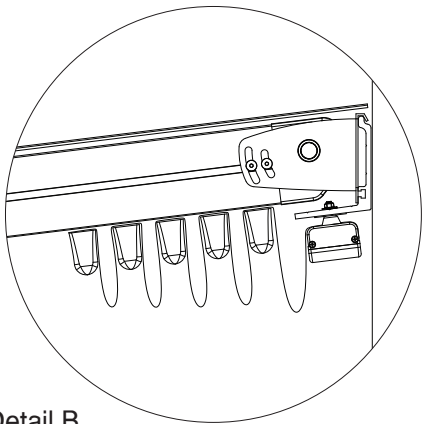

THREE MODULE
9M > 13M

Detail A

Detail C

Detail D

Detail B

Detail B-1

Projection(P)	3M	4M	5M	6M	7M	8M
Fabric Height(N)	425	440	450	465	495	560
Hood(L)	560	670	770	875	995	1080
Fall(A)	440	545	655	755	850	955