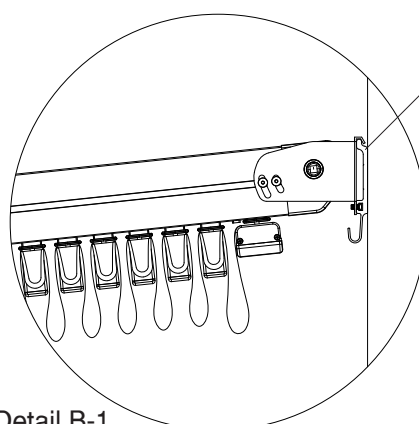

THREE MODULE
9M > 13M

Detail A

Detail C

Detail D

Detail B

Detail B-1

Projection(P)	3M	4M	5M	6M	7M	8M
Fabric Height(N)	425	440	450	465	495	560
Hood(L)	560	670	770	875	995	1080
Fall(A)	440	545	655	755	850	955