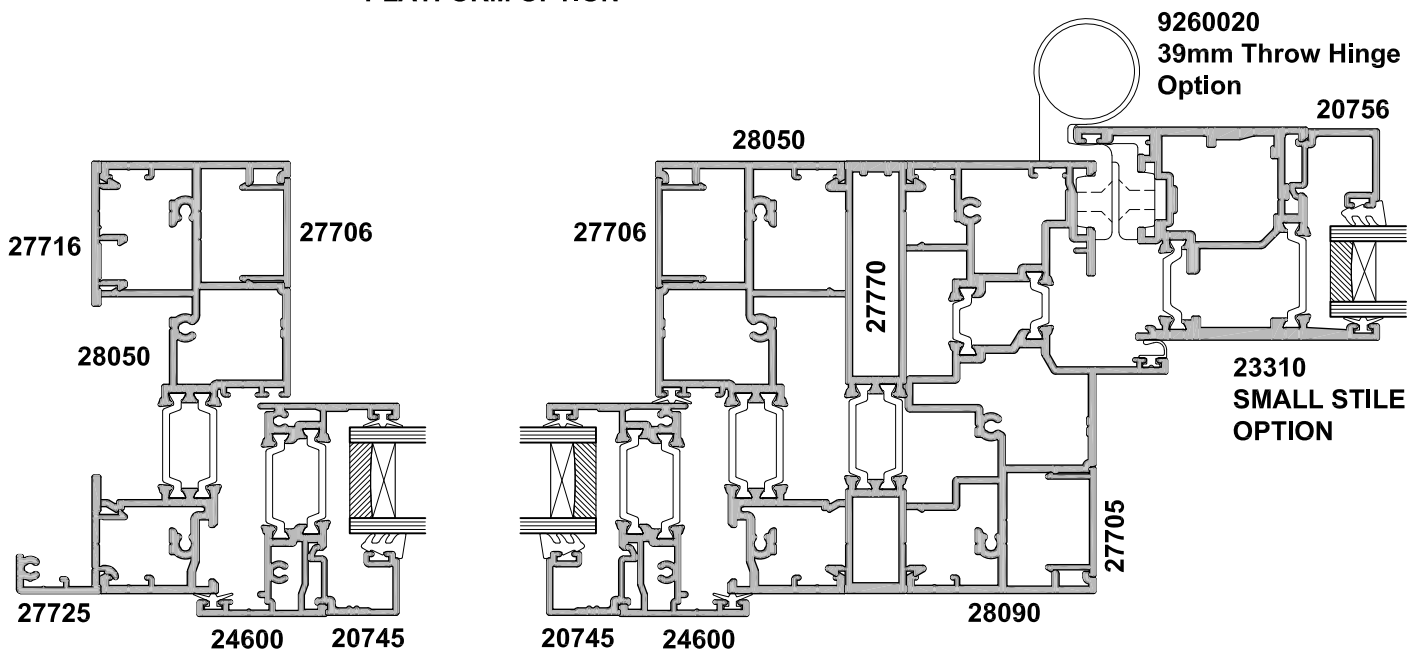

**FLANGE INFILL  
OPTION**

**44mm WINDOW  
PLATFORM OPTION**

**FLANGE INFILL  
OPTION**

**56mm WINDOW  
PLATFORM OPTION**