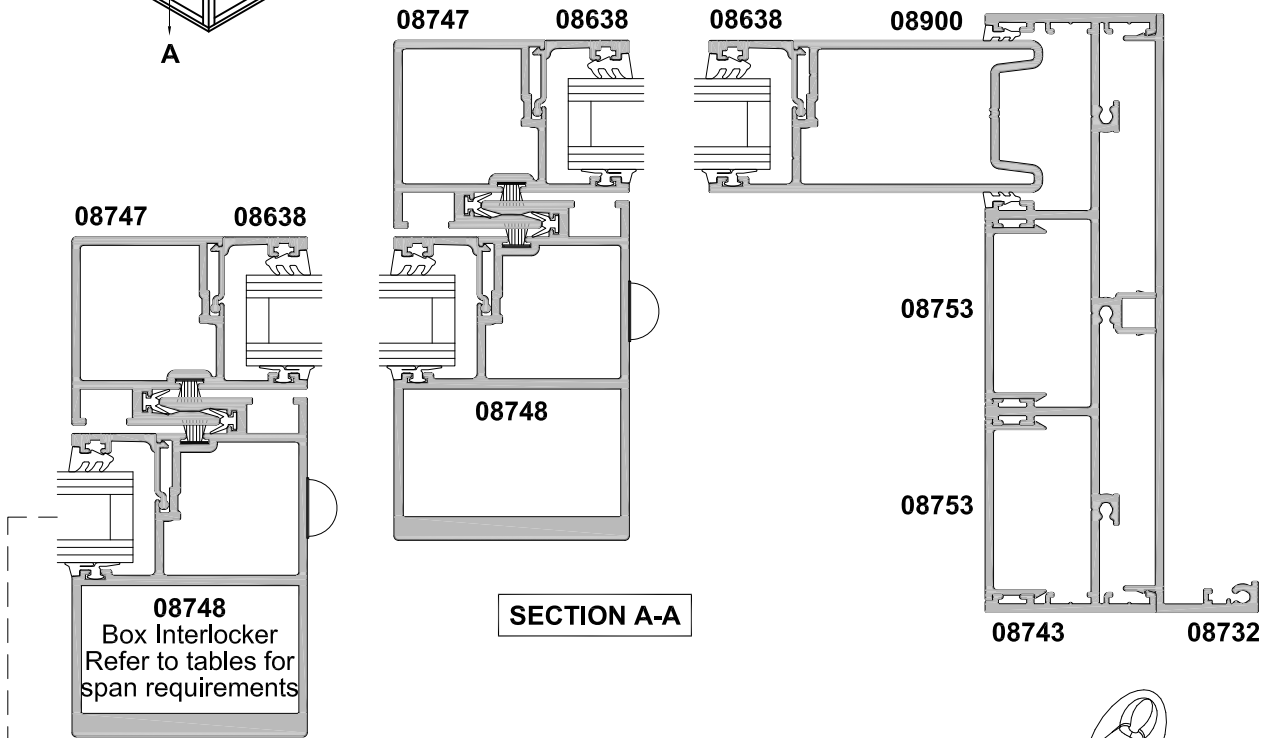

**APL ARCHITECTURAL SERIES**  
**SLIDING DOOR -**  
**TRIPLE TRACK 90° CORNER**  
**CROSS SECTION**

CAD REF. VASD23-0

DATE  
01.10.16

SCALE  
1:2

**INTERNAL CORNER OPTION**