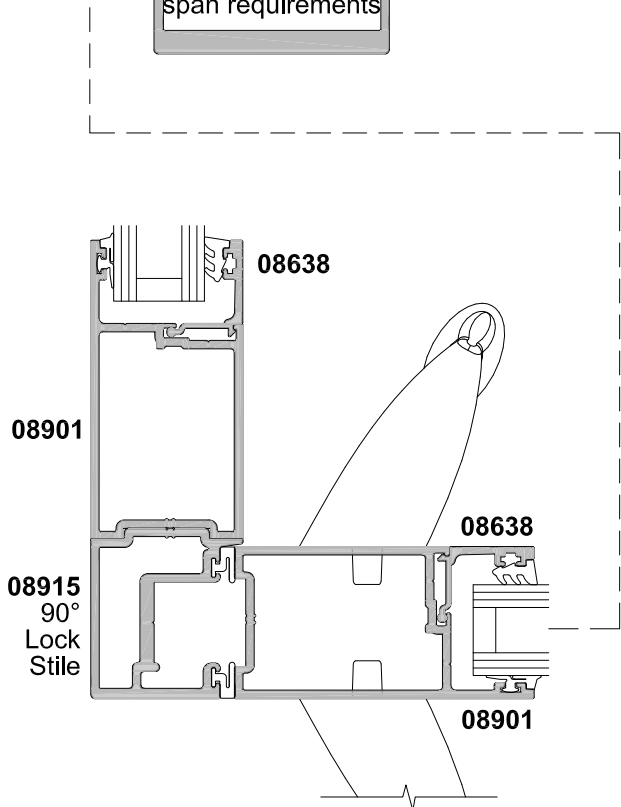

**APL ARCHITECTURAL SERIES**  
**SLIDING DOOR -**  
**TRIPLE TRACK 90° CORNER**  
**CROSS SECTION**

CAD REF. VASD23-0

DATE  
01.10.16

SCALE  
1:2

**INTERNAL CORNER OPTION**