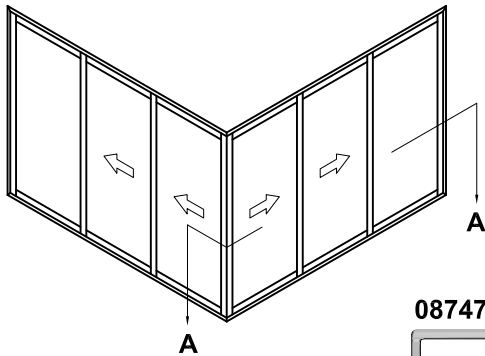

**APL ARCHITECTURAL SERIES**  
**SLIDING DOOR -**  
**TRIPLE TRACK 90° CORNER**  
**CROSS SECTION**

CAD REF. VASD23-0

DATE  
01.10.16

SCALE  
1:2

**INTERNAL CORNER OPTION**