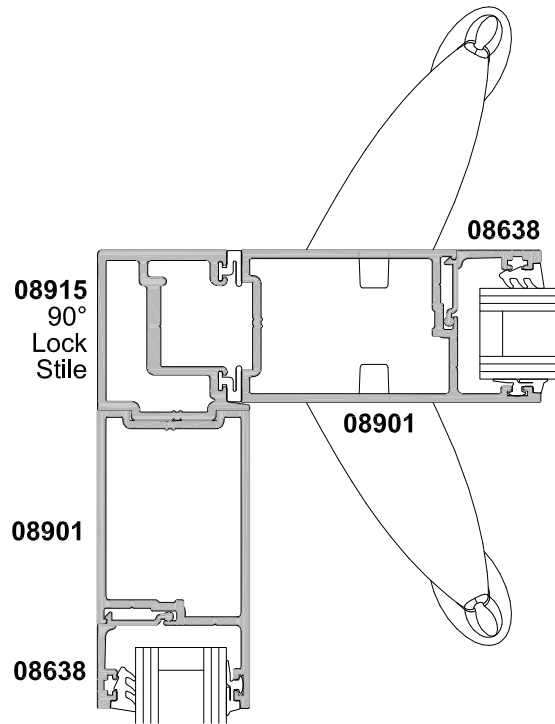

**APL ARCHITECTURAL SERIES**  
**SLIDING DOOR -**  
**TRIPLE TRACK 90° CORNER**  
**CROSS SECTION**

CAD REF. VASD23-0

DATE  
01.10.16

SCALE  
1:2

**INTERNAL CORNER OPTION**